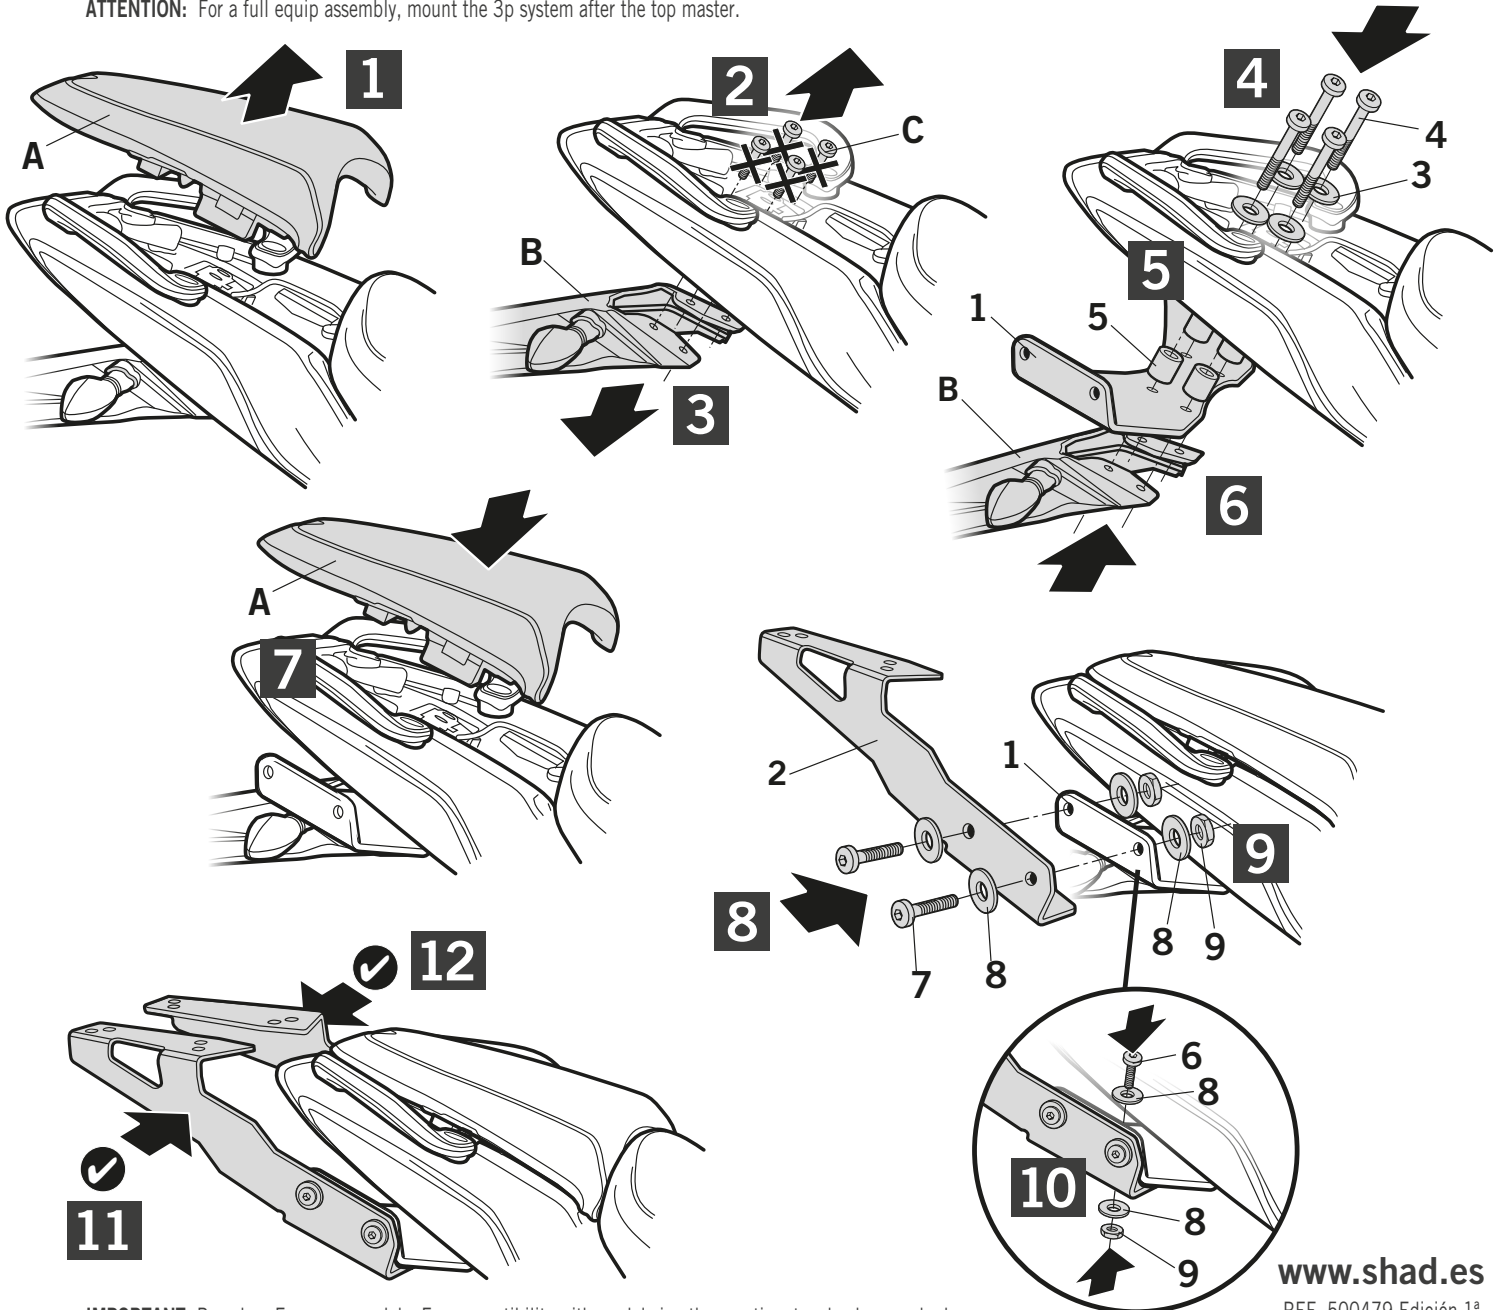

SHAD

BENELLI BN251 '17 KIT TOP BOBN27ST

! WARNING!

(GB)

Do not fully tighten the screws until it is ensured that the KIT is correctly attached and aligned.

(E)

No apretar los tornillos de todo hasta asegurarse que el KIT está correctamente colocado y alineado.

(D)

Ziehen Sie die Schrauben nicht ganz fest, bevor Sie sich nicht vergewissert haben, daß der Bausatz korrekt eingestellt und ausgerichtet ist.

(I)

Non stringere del tutto le viti fin tanto non si è sicuri che il kit è collocato correttamente e allineato.

(F)

Ne pas serrer les vis avant d'être sûr que le KIT est correctement monté et ajusté.

ATTENTION: For a full equip assembly, mount the 3p system after the top master.

IMPORTANT: Based on European models. For compatibility with models in other continents, check www.shad.es