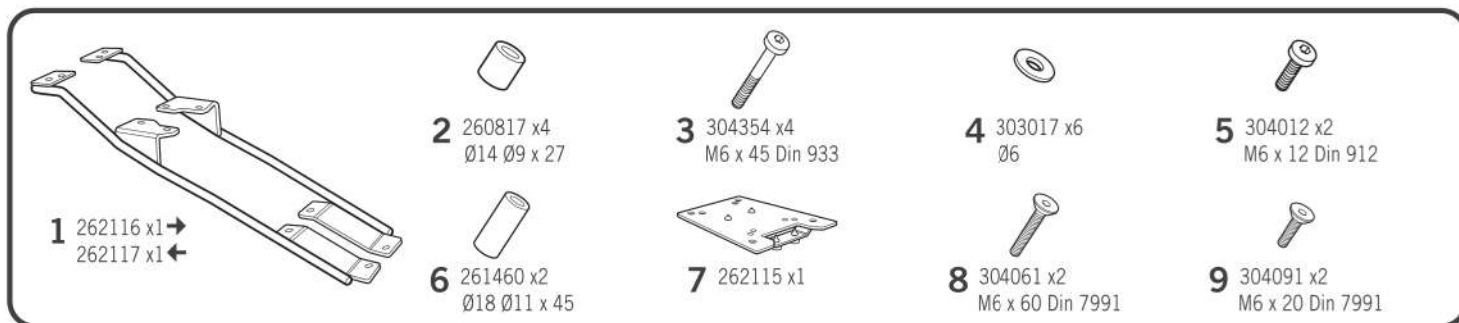

SHAD

DUCATI MULTISTRADA 1200 '17 KIT TOP DOML17ST

! WARNING!

(GB)

Do not fully tighten the screws until it is ensured that the KIT is correctly attached and aligned.

(E)

No apretar los tornillos del todo hasta asegurarse que el KIT está correctamente colocado y alineado.

(D)

Ziehen Sie die Schrauben nicht ganz fest, bevor Sie sich nicht vergewissert haben, daß der Bausatz korrekt eingestellt und ausgerichtet ist.

(I)

Non stringere del tutto le viti fin tanto non si è sicuri che il kit è collocato correttamente e allineato.

(F)

Ne pas serrer les vis avant d'être sûr que le KIT est correctement monté et ajusté.

ATTENTION: For a full equip assembly, mount the 3P System after the top master.