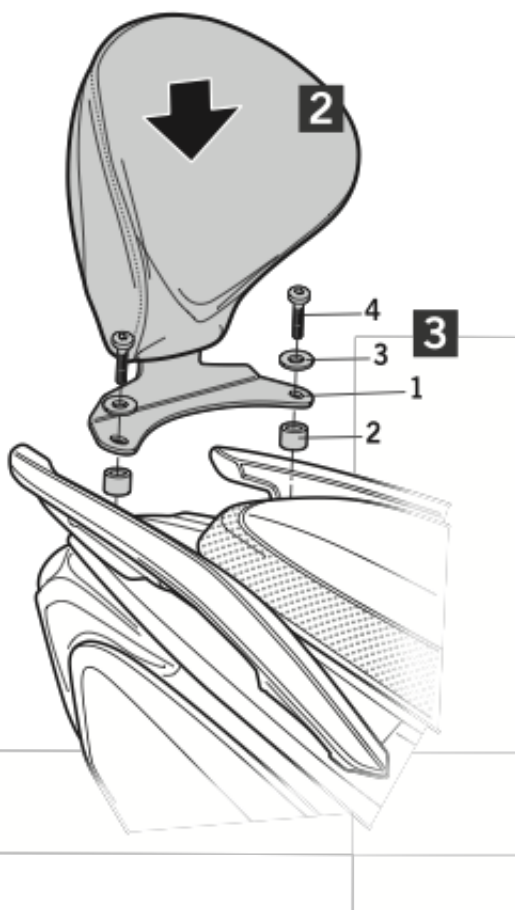

SHAD

DAELIM XQ1 125/250 '18 KIT RESPALDO DOXQ18RV

1 262372 x1

2 260740 x2
Ø20 Ø11 x11

3 303045 x2
Ø8

4 304039 x2
M8 x 40 Din 7380

NOT INCLUDED

WARNING!

GB

To complete the set, remember to purchase the backrest with your preferred color. Do not fully tighten. Do not fully tighten the screws until it is ensured that the KIT is correctly attached and aligned.

E

Para completar el conjunto, recuerde adquirir el respaldo con su color preferido. No apretar los tornillos del todo hasta asegurarse que el KIT está correctamente colocado y alineado.

D

Wählen Sie die Rückenlehne in der passenden Farbe um den Satz zu vervollständigen. Ziehen Sie die Schrauben nicht ganz fest, bevor Sie sich nicht vergewissert haben, daß der Bausatz korrekt eingestellt und ausgerichtet ist.

I

Per completare il set, non dimentichi di acquistare lo schienale con il suo colore preferito. Non stringere del tutto le viti fin tanto non si è sicuri che il kit è collocato correttamente e allineato.

F

Pour compléter l'ensemble, rappelez d'acheter le dossier avec votre coloris préféré. Ne pas serrer les vis avant d'être sûr que le KIT est correctement monté et ajusté.

IMPORTANT: Based on European models. For compatibility with models in other continents, check www.shad.es

www.shad.es

REF. 500479 Edición 1ª