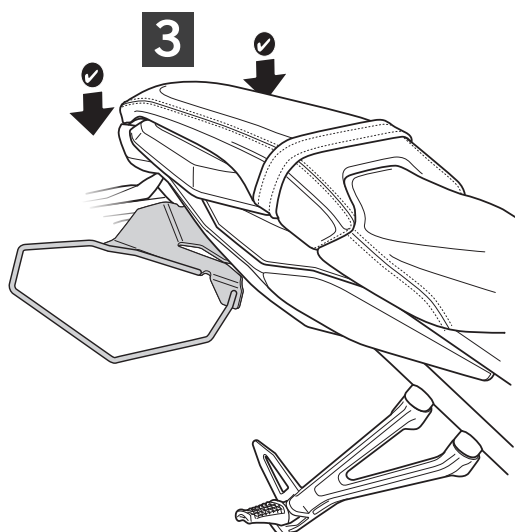

SHAD

HONDA CB 650R '19 KIT SIDE BAG HOLDER HOCB69SE

WARNING!

GB

Do not fully tighten the screws until it is ensured that the KIT is correctly attached and aligned.

E

No apretar los tornillos del todo hasta asegurarse que el KIT está correctamente colocado y alineado.

D

Ziehen Sie die Schrauben nicht ganz fest, bevor Sie sich nicht vergewissert haben, daß der Bausatz korrekt eingestellt und ausgerichtet ist.

I

Non stringere del tutto le viti fin tanto non si è sicuri che il kit è collocato correttamente e allineato.

F

Ne pas serrer les vis avant d'être sûr que le KIT est correctement monté et ajusté.

ATTENTION: For a full equip assembly, mount the Side bag holder system or the 3P System before the Top master.

**TOP MASTER
+
SIDE BAG
HOLDER**