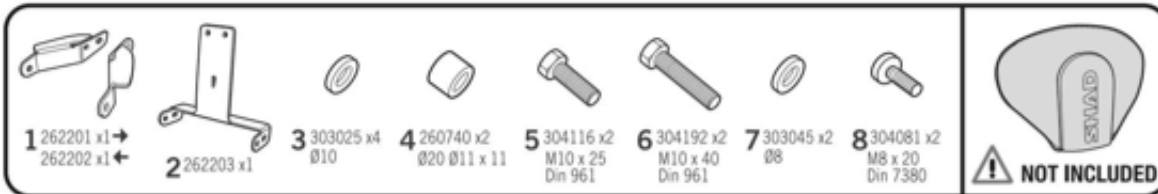

SHAD

HONDA FORZA 125i '18

KIT RESPALDO HOFR17RV

! WARNING!

(GB)

To complete the set, remember to purchase the backrest with your preferred color. Do not fully tighten. Do not fully tighten the screws until it is ensured that the KIT is correctly attached and aligned.

(E)

Para completar el conjunto, recuerde adquirir el respaldo con su color preferido. No apretar los tornillos del todo hasta asegurarse que el KIT está correctamente colocado y alineado.

(D)

Wählen Sie die Rückenlehne in der passenden Farbe um den Satz zu vervollständigen. Ziehen Sie die Schrauben nicht ganz fest, bevor Sie sich nicht vergewissert haben, daß der Bausatz korrekt eingestellt und ausgerichtet ist.