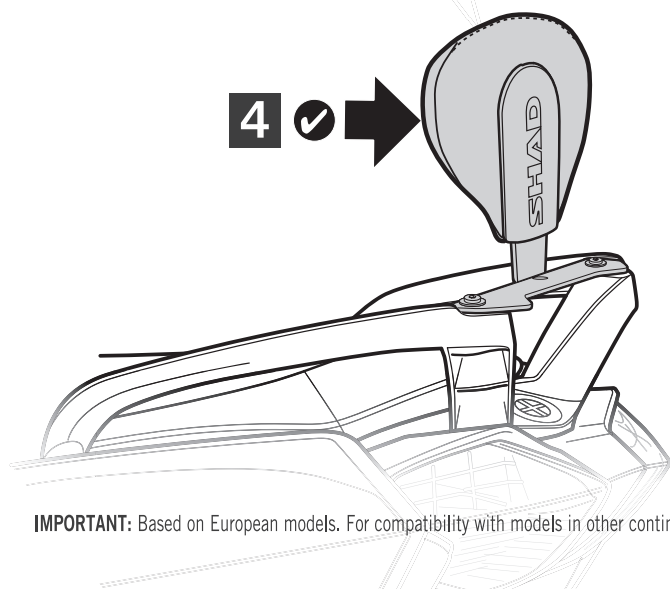

SHAD

BMW C 650GT '12-'18

KIT RESPALDO W0CG62RV

1 262258 x1

2 303017 x2
Ø6

3 304012 x2
M6 x 16 Din 912

! NOT INCLUDED

! WARNING!

(GB)

To complete the set, remember to purchase the backrest with your preferred color. Do not fully tighten the screws until it is ensured that the KIT is correctly attached and aligned.

(E)

Para completar el conjunto, recuerde adquirir el respaldo con su color preferido. No apretar los tornillos del todo hasta asegurarse que el KIT está correctamente colocado y alineado.

(D)

Wählen Sie die Rückenlehne in der passenden Farbe um den Satz zu vervollständigen. Ziehen Sie die Schrauben nicht ganz fest, bevor Sie sich nicht vergewissert haben, daß der Bausatz korrekt eingestellt und ausgerichtet ist.

(I)

Per completare il set, non dimentichi di acquistare lo schienale con il suo colore preferito. Non stringere del tutto le viti fin tanto non si è sicuri che il kit è collocato correttamente e allineato.

(F)

Pour compléter l'ensemble, rappelez d'acheter le dossier avec votre coloris préféré. Ne pas serrer les vis avant d'être sûr que le KIT est correctement monté et ajusté.

IMPORTANT: Based on European models. For compatibility with models in other continents, check www.shad.es

www.shad.es

REF. 500479 Edición 1ª