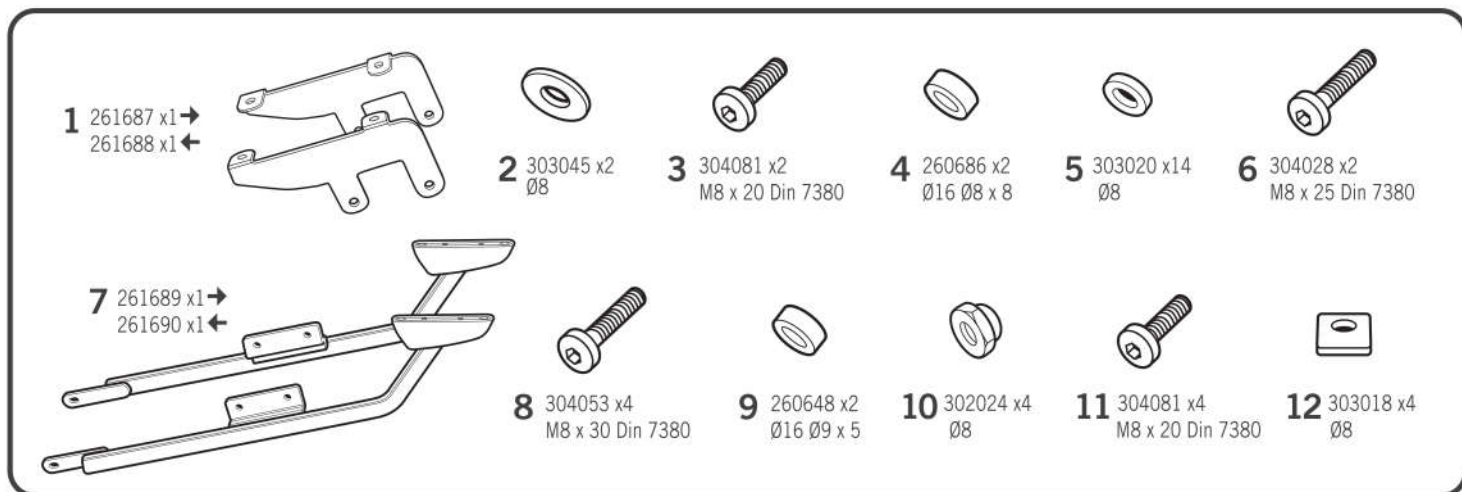

SHAD

YAMAHA MT 07 '14 KIT TOP YOMT74ST

! WARNING!

(GB)

Do not fully tighten the screws until it is ensured that the KIT is correctly attached and aligned.

(E)

No apretar los tornillos del todo hasta asegurarse que el KIT está correctamente colocado y alineado.

(D)

Ziehen Sie die Schrauben nicht ganz fest, bevor Sie sich nicht vergewissert haben, daß der Bausatz korrekt eingestellt und ausgerichtet ist.

(I)

Non stringere del tutto le viti fin tanto non si è sicuri che il kit è collocato correttamente e allineato.

(F)

Ne pas serrer les vis avant d'être sûr que le KIT est correctement monté et ajusté.