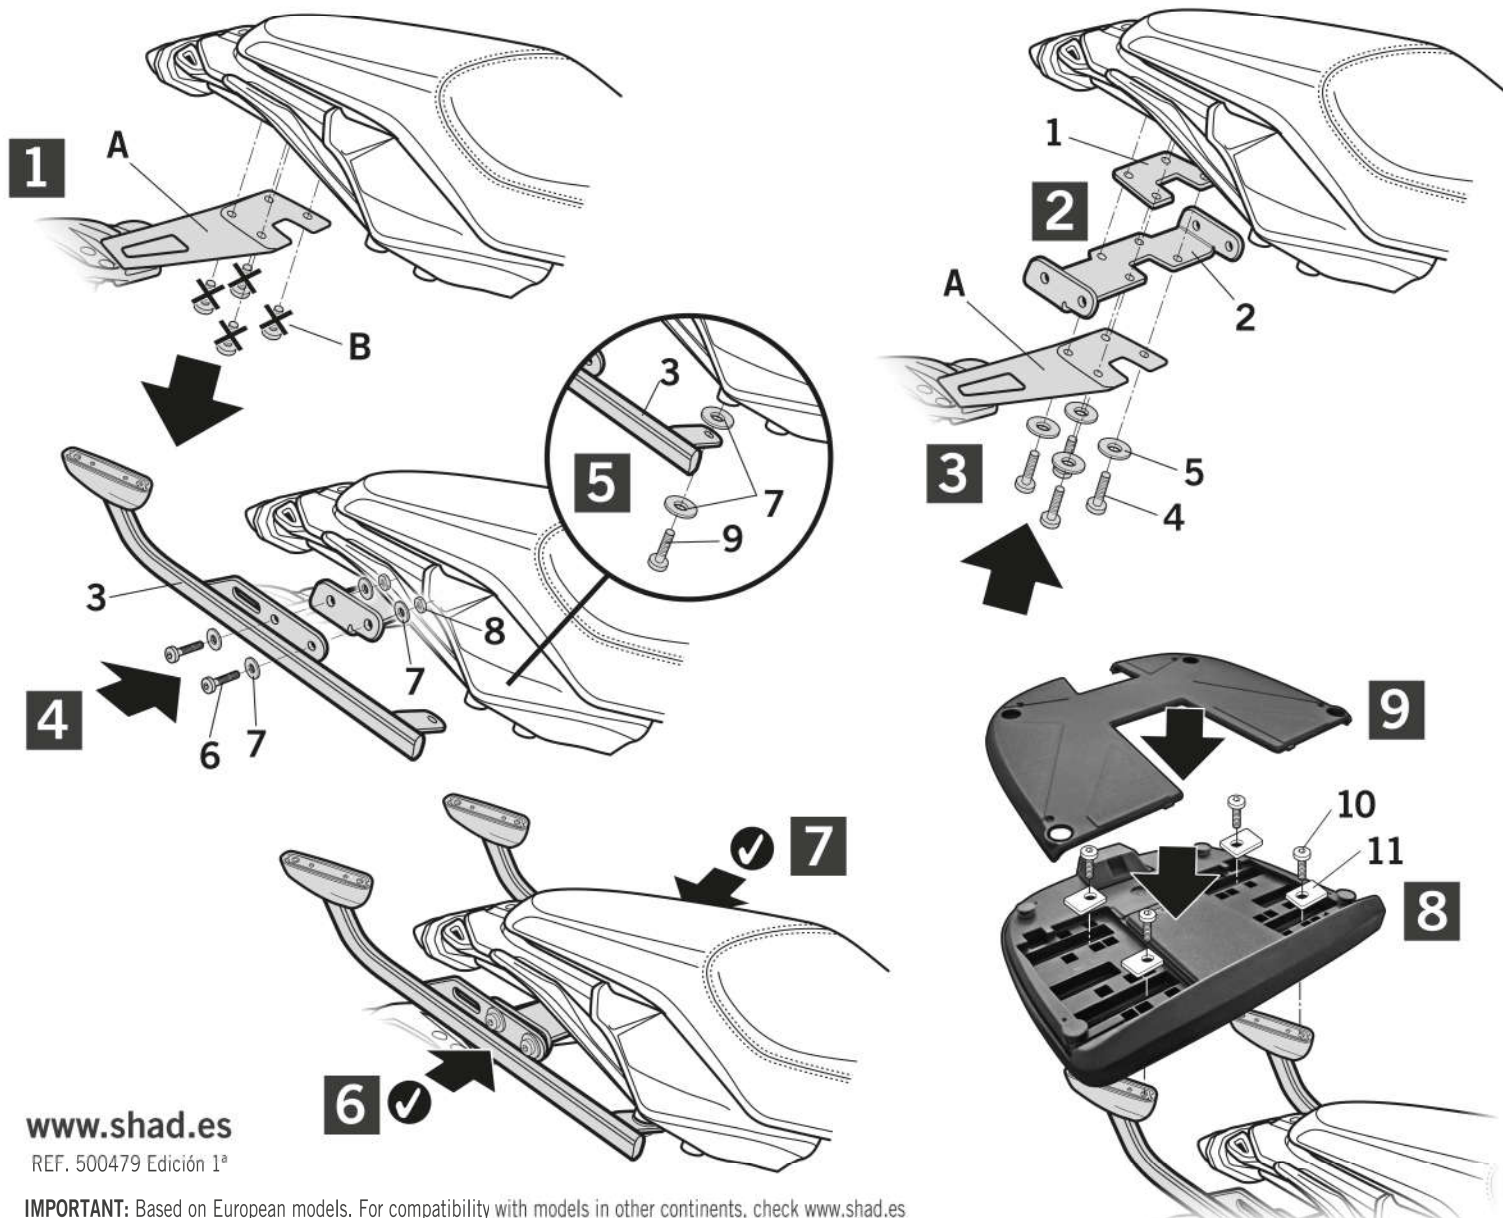

### WARNING!

**(GB)**

Do not fully tighten the screws until it is ensured that the KIT is correctly attached and aligned.

**(E)**

No apretar los tornillos del todo hasta asegurarse que el KIT está correctamente colocado y alineado.

**(D)**

Ziehen Sie die Schrauben nicht ganz fest, bevor Sie sich nicht vergewissert haben, daß der Bausatz korrekt eingestellt und ausgerichtet ist.

**(I)**

Non stringere del tutto le viti fin tanto non si è sicuri che il kit è collocato correttamente e allineato.

**(F)**

Ne pas serrer les vis avant d'être sûr que le KIT est correctement monté et ajusté.

**ATTENTION:** For a full equip assembly, mount the 3p system after the top master.

www.shad.es

REF. 500479 Edición 1ª