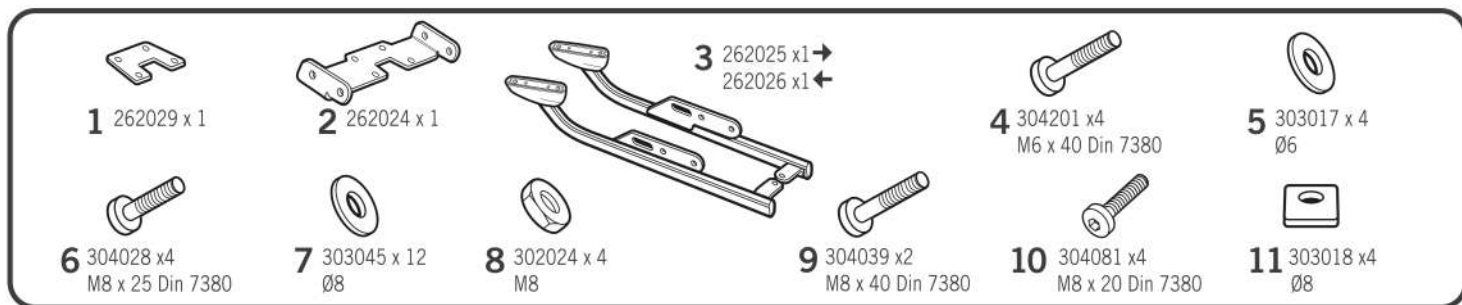

### WARNING!

**(GB)**

Do not fully tighten the screws until it is ensured that the KIT is correctly attached and aligned.

**(E)**

No apretar los tornillos del todo hasta asegurarse que el KIT está correctamente colocado y alineado.